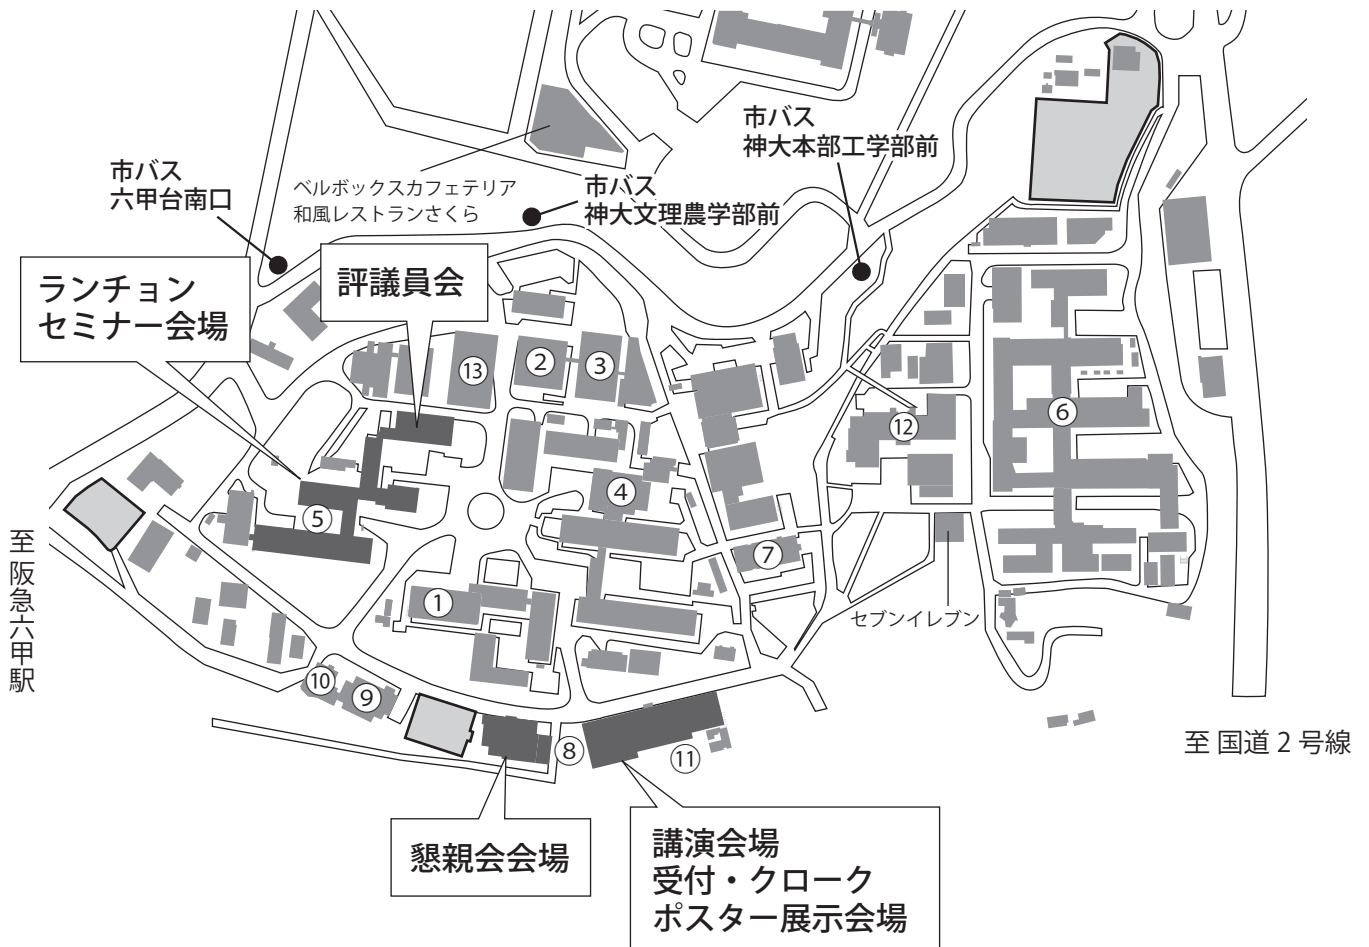

# キャンパスマップ

- ① 人文学研究科・文学部学舎
- ② 自然科学総合研究棟1号館 (自然科学系先端融合研究環)
- ③ 自然科学総合研究棟2号館
- ④ 理学研究科・理学部学舎
- ⑤ 農学研究科・農学部学舎
- ⑥ 工学研究科・工学部学舎
- ⑦ システム情報学研究科・工学部 (情報知能工学科) 学舎
- ⑧ 六甲台南食堂 LANS BOX (ランスボックス)
- ⑨ 瀧川記念学術交流会館
- ⑩ 眺望館
- ⑪ 神戸大学百年記念館(神大会館)
- ⑫ 自然科学総合研究棟3号館
- ⑬ 自然科学総合研究棟4号館