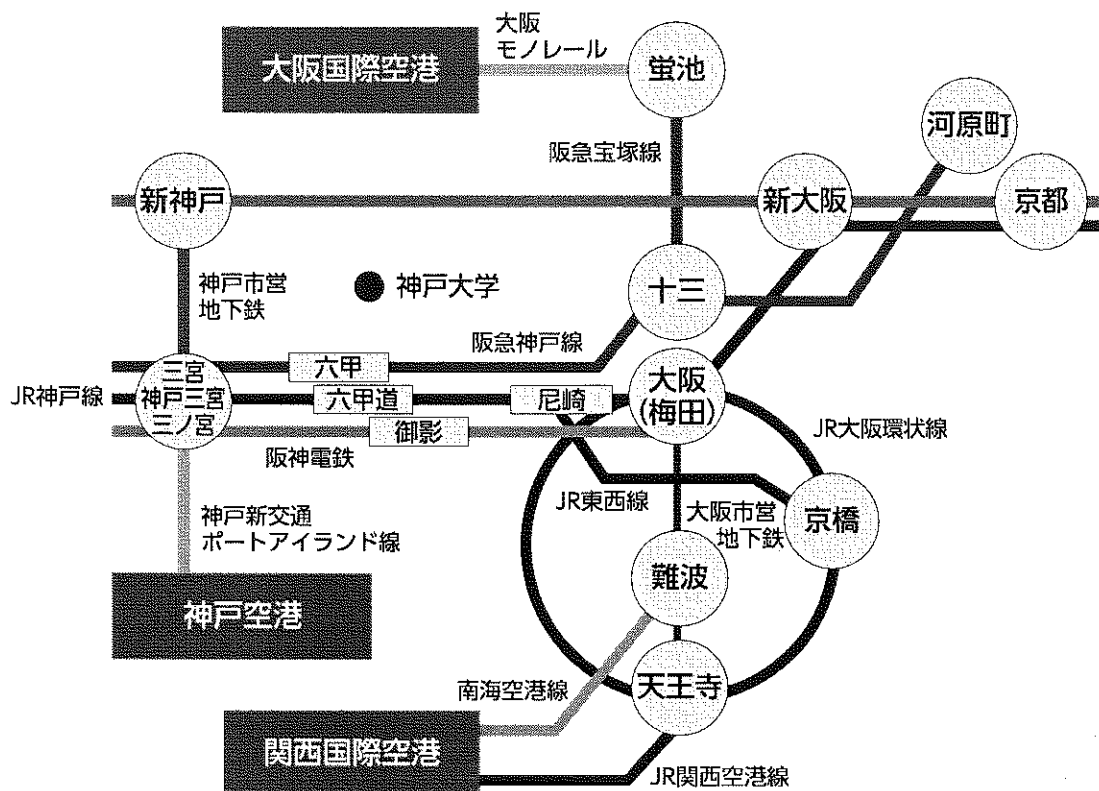

会場のご案内

会場へのアクセス

■最寄り駅まで

〈空港から〉

◆大阪国際空港から

大阪モノレール「大阪空港」→(約3分)→「蛍池」【阪急宝塚線に乗換】「蛍池」→(約15分)→「十三」【阪急神戸線に乗換】「十三」→(約25分)→「六甲」

◆関西国際空港から

JR「関西空港」→(約1時間)→「大阪」【JR神戸線に乗換】「大阪」→(約25分)→「六甲道」
※関西国際空港から大阪駅前、三宮行きのリムジンバスもあります。

◆神戸空港から

神戸新交通ポートアイランド線「神戸空港」→(約17分)→「三宮」
【阪急神戸線に乗換】「神戸三宮」→(約6分)→「六甲」

〈駅から〉

◆新大阪駅から

JR「新大阪」→(約26分)→神戸線「六甲道」

◆新神戸駅から

神戸市営地下鉄西神・山手線「新神戸」→(約2分)→「三宮」
【阪急神戸線に乗換】「神戸三宮」→(約6分)→「六甲」

■最寄り駅から